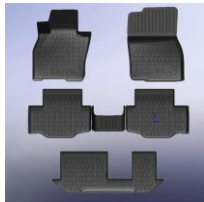

**КИЛИМКИ САЛОНА поліуретанові CX-  
90 КК к-кт**

MZKKV0350

6 075,03

**КИЛИМ БАГАЖНИКА  
поліуретановий, малий CX-90 КК**

MZKKV0360

2 025,01

**КИЛИМ БАГАЖНИКА  
поліуретановий, великий CX-90 КК**

MZKKV0361