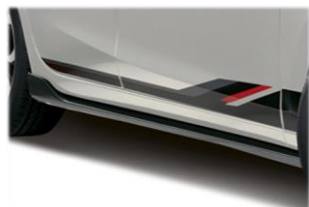

**Накладки порогів
(потрібен T00156053 - 10 шт)**
Side airdam skirt

QDJE51P10APZ

21 978,16

Диск колісний 15"
Alloy wheel 15"

9965375550CN

9 398,40

Диск колісний 15"
Alloy wheel 15"

DC3LV3810